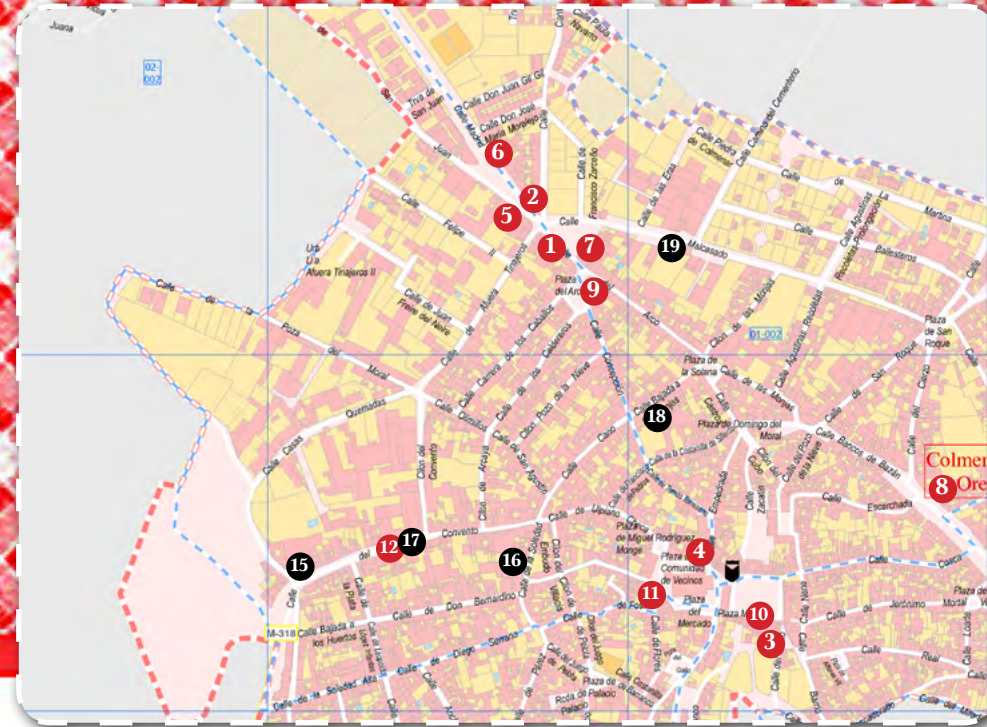

1- BAR REST. CASA BOLSITAS
"PISTO DE SETAS CON HILADO DE HUEVO"
DE 11 A 17H Y DE 20H A CIERRE

2- REST. EL CASINILLO
"ESTOFADO DE TERNERA CON YEMA DE HUEVO"
DE 12 A 14:30H Y DE 20 A 23H.

7- BAR LA PARADA CASA EL PUA "PURÉ DE BOLETUS DE PATATA CON MORCILLA DE ARROZ"
DE 12 A 15H Y DE 20H AL CIERRE

Asociación de Empresarios de
Colmenar de Oreja

colmenarte.

BODEGAS

Horario de catas en bodega de 12 a 15h

- | | |
|--|---|
| 1 - BAR RESTAURANTE CASA BOLSITAS, C/ARCO, 29 | 11 - BAR RESTAURANTE CRESCENCIO, C/FOSANT, 1 |
| 2 - RESTAURANTE EL CASINILLO, C/MADRID, 2 | 12 - BODEGA TERRAZA NARCISO FIGUEROA, C/CONVENTO, 21 |
| 3 - BAR LA CUEVA, CAMINO DEL CRISTO, 2 | |
| 4 - BAR REST. EL FOGÓN DE LA IGLESIA, C/EMPEDRADA, 1 | |
| 5 - BAR RESTAURANTE CASA NEO, C/SAN JUAN, 3 | 15 - BODEGA JESÚS DÍAZ E HIJOS, C/CONVENTO, 34 |
| 6 - BAR REST. EL PARADOR DE DIEZMA, C/MADRID, 12 | 16 - BODEGA Y VIÑEDOS PEDRO GARCÍA, C/SOLEDAD, 10 |
| 7 - BAR LA PARADA CASA EL PÚA, C/ARCO, 34 | 17 - BODEGAS FIGUEROA, C/CONVENTO, 21 |
| 8 - BAR BOCATERÍA CAVA NUEVA PIZZERÍA, C/NUOVA, 1 | 18 - BODEGAS Y VIÑEDOS PERAL, C/BAJADA DE LAS MONJAS, 4 |
| 9 - RESTAURANTE LA CANTINA, PLAZA DEL ARCO, 5 | 19 - BODEGA JULIO HERRERO SOLERA, C/MALCASADO, S/N |
| 10 - BAR REST. CASA PEPE "DOSHERMA", PLAZA MAYOR, 20 | |

4, 5, 11 y 12
junio '16

Cata de vino
1,50€

tapa + vino/botella
2,50€

IMPORTANTE: Para participar en el sorteo de una cena para dos personas, en el establecimiento ganador de la tapa, es necesario rellenar correctamente los datos de contacto y que la papeleta esté sellada por al menos 5 establecimientos participantes.